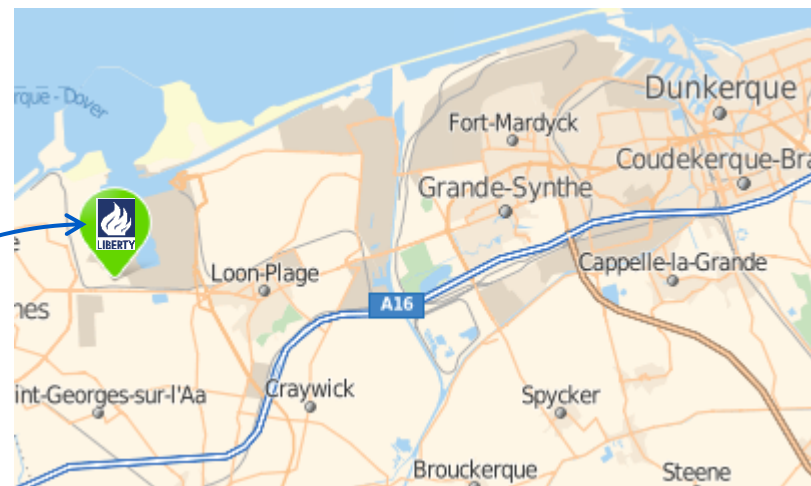

Prendre la rue en face de la gare puis 2 fois à droite aux feux tricolores en direction de CALAIS/LILLE. Suivre ensuite la direction de CALAIS par l'A16 et
▶ prendre la sortie n° 53 Loon-Plage. Suivre la direction de GRAVELINES. Aluminium Dunkerque se situe à mi-chemin entre Loon-Plage et Gravelines

Depuis CALAIS :

Rejoindre l'A16 en direction de DUNKERQUE puis suivre ▶

Depuis BRUXELLES :

De BRUXELLES, suivre la direction GAND (GENT) / E40 puis continuer en direction de DUNKERQUE. Prendre l'A16 direction GRAVELINES/CALAIS puis suivre ▶

Depuis PARIS :

Prendre l'A1 en direction de LILLE. A LILLE, suivre la direction DUNKERQUE par l'A25 puis continuer en direction de CALAIS par l'A16 puis suivre ▶

Plan d'accès Liberty Aluminium Dunkerque

Aluminium Dunkerque

En fonction des provenances, atterrir à :

Aéroport de PARIS – Charles de Gaulle

(300 km d'Aluminium Dunkerque)

- ▣ Prendre une voiture de location

OU

- ▣ Prendre le train à la gare TGV de l'aéroport PARIS Charles de Gaulle (Gare TGV - CDG 2)